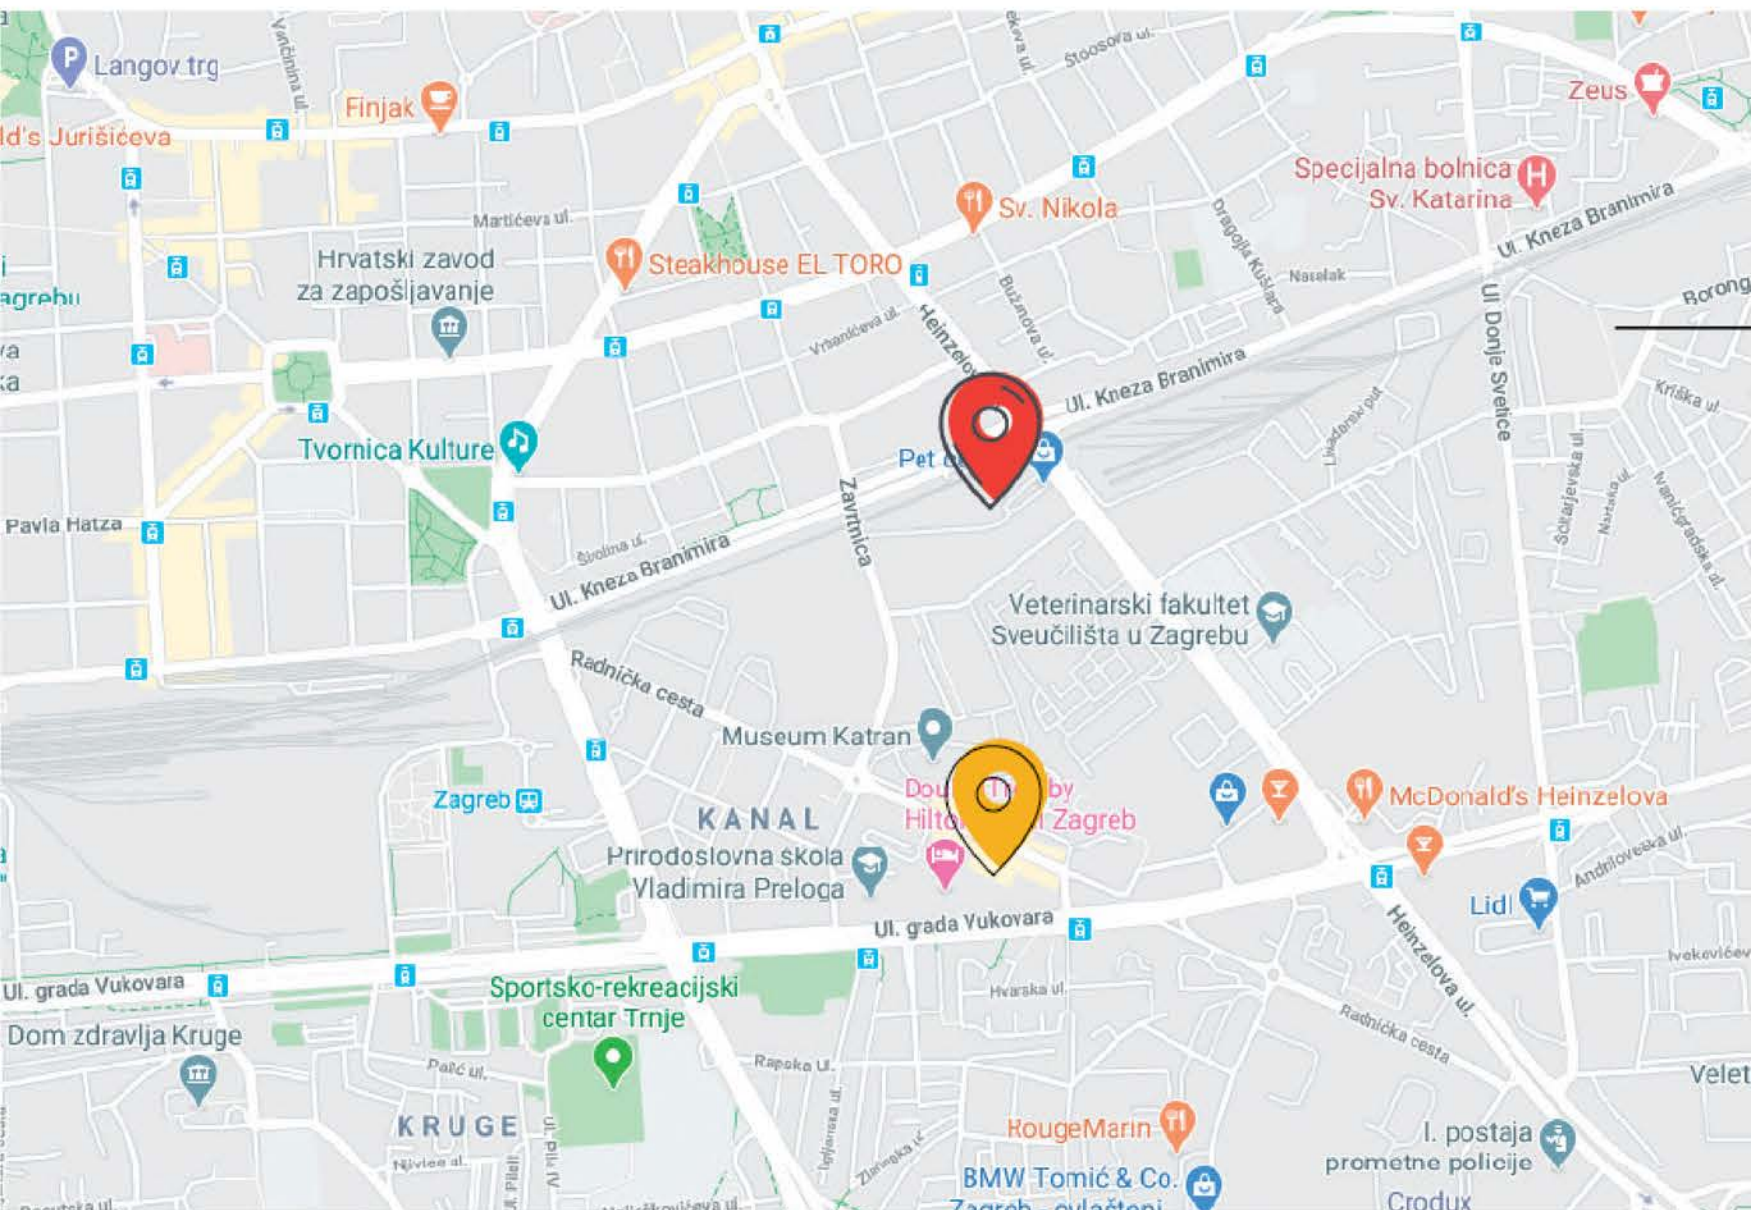

LOKACIJA I KONTAKT

Wespa Business & Lounge nalazi se na -1 etaži Green Gold Centra. Mogući ulazi su kroz:

- park u središtu Centra (pored teretane Orlando)
- glavni ulaz Centra (pokretnim stepenicama ili liftom na -1)
- kroz garažu liftom na -1

Wespa Spaces nalazi se u središtu poslovnog centra Zavrtnica. Prilaz je moguć kroz glavni ulaz (rampu) iz smjera Zavrtnice ili putem ulaza s Heinzelove ulice, a na raspolaganju su 3 parking lokacije.

Wespa Spaces
Zavrtnica

Wespa Business & Lounge
Green Gold Centar

Wespa Business & Lounge
Radnička cesta 50, Green Gold centar
Etaža -1

Marija Martinjak

T +385 91 5105 207

W www.business.wespa-spaces.hr

Wespa Spaces
Zavrtnica 17

Ana Šarić

T +385 99 448 7935

W www.wespa-spaces.hr